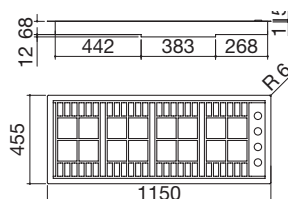

- extra starker Edelstahl Korpus
- Gußroste flächenbündig eingelassen
- Flächenbündig oder aufliegend einzubauen
- 1 Brenner klein, 1000 W
- 1 Brenner mittel, 1750 W
- 1 Brenner groß, 3000 W
- 1 Zweikreis Brenner, 3500 W

BESTELLN.R.

ARTIKEL

IN 4-1150455

Gaskochfeld