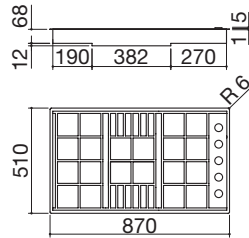

# Inox-Serie

- extra starker Edelstahl Korpus
- Gußroste flächenbündig eingelassen
- Flächenbündig oder aufliegend einzubauen
- 1 Brenner klein, 1000 W
- 2 Brenner mittel, je 1750 W
- 1 Brenner groß, 3000W

BESTELLN.R.

ARTIKEL

IN 4-615510

Gaskochfeld

- extra starker Edelstahl-Korpus
- Gußroste flächenbündig eingelassen
- Flächenbündig oder aufliegend einzubauen
- 1 Brenner klein, 1000 W
- 2 Brenner mittel, je 1750 W
- 1 Brenner groß, 2500 W
- 1 Zweikreis Brenner, 3500 W

BESTELLN.R.

ARTIKEL

IN 5-870510

Gaskochfeld

- extra starker Edelstahl Korpus
- Gußroste flächenbündig eingelassen
- Flächenbündig oder aufliegend einzubauen
- 1 Brenner klein, 1000 W
- 1 Brenner mittel, 1750 W
- 1 Zweikreis Brenner 3500 W