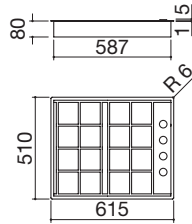

# Inox-Serie

- extra starker Edelstahl Korpus
- Gußroste flächenbündig eingelassen
- Flächenbündig oder aufliegend einzubauen
- 1 Brenner klein, 1000 W
- 2 Brenner mittel, je 1750 W
- 1 Brenner groß, 3000W

BESTELLN.R.

ARTIKEL

IN 4-615510

Gaskochfeld

- extra starker Edelstahl-Korpus
- Gußroste flächenbündig eingelassen
- Flächenbündig oder aufliegend einzubauen
- 1 Brenner klein, 1000 W
- 2 Brenner mittel, je 1750 W
- 1 Brenner groß, 2500 W
- 1 Zweikreis Brenner, 3500 W

BESTELLN.R.

ARTIKEL

IN 5-870510

Gaskochfeld

- extra starker Edelstahl Korpus
- Gußroste flächenbündig eingelassen
- Flächenbündig oder aufliegend einzubauen
- 1 Brenner klein, 1000 W
- 1 Brenner mittel, 1750 W
- 1 Zweikreis Brenner 3500 W