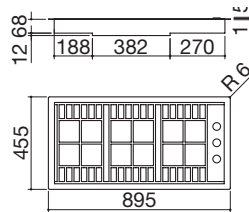

- extra starker Edelstahl Korpus
- Gußroste flächenbündig eingelassen
- Flächenbündig oder aufliegend einzubauen
- 1 Brenner klein, 1000 W
- 1 Brenner mittel, 1750 W
- 1 Zweikreis Brenner 3500 W

BESTELLN.R.

ARTIKEL

IN 3-895455

Gaskochfeld