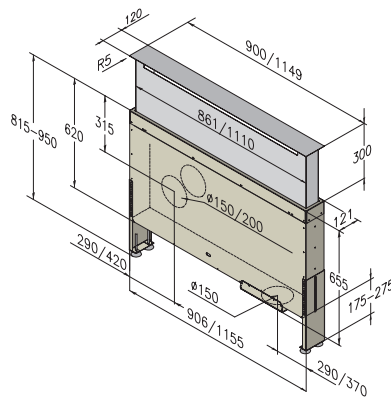

MoveUp im geschlossenen Zustand mit Gaskochfeld.  
 Informationen zu unseren Panoramakochfeldern finden Sie in  
 der Rubrik „GASKOCHFELDER“

MoveUp im geöffneten Zustand mit Gaskochfeld. Abdeckung  
 und fahrbarer Ansaugschacht aus schwarzem ESG-Glas

Ausschnitt Arbeitsplatte

Motor

Frontansicht

Rückansicht