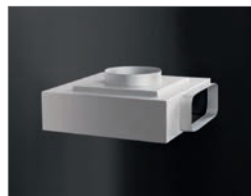

HINWEISE

- Umluftausführung mit Sockelfilterbox und Longlife-Aktivkohlewaben oder mit Plasmasockelfilter-System
- Eine hohe Effizienz der Absaugung ist nur in Kombination mit Panoramakochfeldern (HiLight®, Induktion oder Gas) gewährleistet
- Steuerung des Querstromabzugs nur über die Fernbedienung