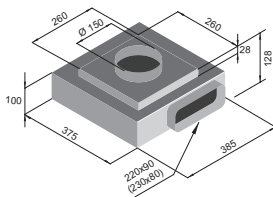

MoveUp im geschlossenen Zustand mit Gaskochfeld.
Informationen zu unseren Panoramakochfeldern finden Sie in
der Rubrik „GASKOCHFELDER“

MoveUp im geöffneten Zustand mit Gaskochfeld. Abdeckung
und fahrbarer Ansaugschacht aus schwarzem ESG-Glas

Motor

HINWEISE

- Umluftausführung mit Sockelfilterbox und Longlife-Aktivkohlewaben oder mit Plasmasockelfilter-System
- Eine hohe Effizienz der Absaugung ist nur in Kombination mit Panoramakochfeldern (HiLight®, Induktion oder Gas) gewährleistet
- Steuerung des Querstromabzugs nur über die Fernbedienung

BESTELLN.R.	TECHNIK	ARTIKEL
9018 490	Abluft	MoveUp 90 cm
9018 492	Abluft	MoveUp 120 cm
7114 111	Umluft	Longlife-Filterbox mit keramischen Wabenkörpern
1017 500	Umluft	Plasma-Filter mit Drucksensor