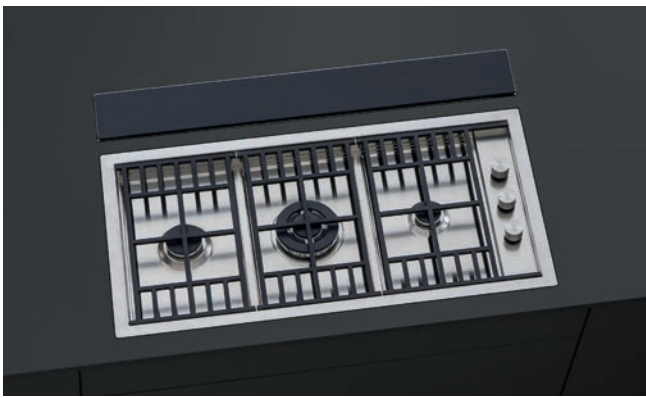

MoveUp im geschlossenen Zustand mit Gaskochfeld.
Informationen zu unseren Panoramakochfeldern finden Sie in
der Rubrik „GASKOCHFELDER“

MoveUp im geöffneten Zustand mit Gaskochfeld. Abdeckung
und fahrbarer Ansaugschacht aus schwarzem ESG-Glas