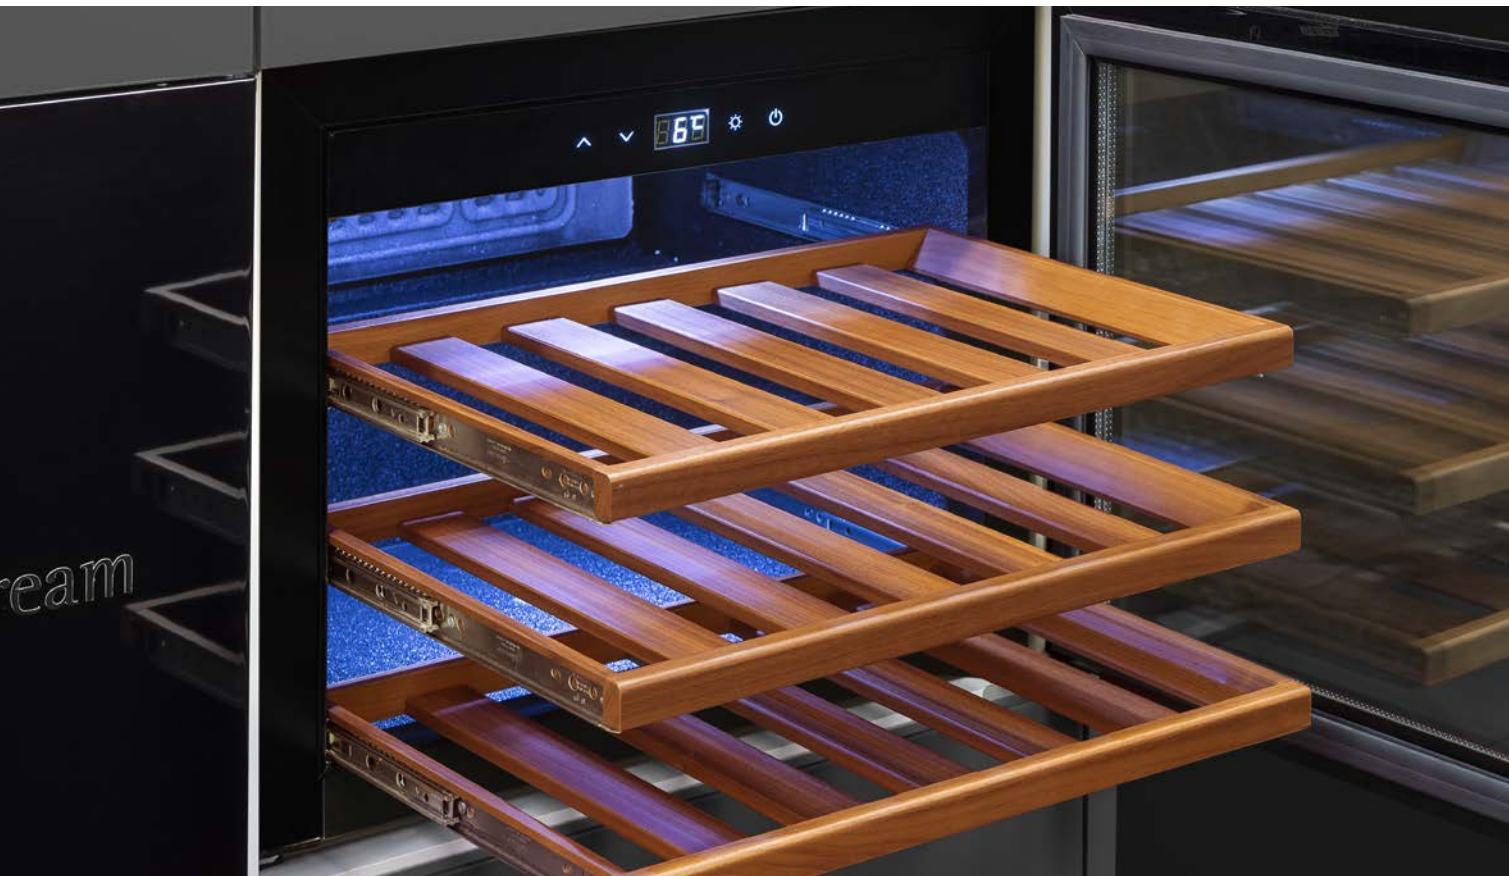

IceMaker & WineCooler

Kristallklare Eiswürfel und perfekt gekühlter Wein für jeden Anlass

Unsere beiden Lifestyleprodukte: WineCooler und IceMaker

Beide Geräte sind für 45 cm Nischenmaße konstruiert. Das puristische Design fügt sich harmonisch in die vorhandene Nische ein. Der Türanschlag des WineCoolers ist wechselbar. Das Gerät verfügt über eine Klimazone, eine Isolierglastüre mit UV Filter, der Innenraum kann mit LED's beleuchtet werden und die Ablageroste sind aus Edelholz. Auf Teleskopschienen gelagert, lassen sich Weinflaschen in Längsrichtung bis zu einer Flaschenlänge von 35 cm im oberen Auszug und 33 cm im mittleren und unteren Auszug lagern. Bitte beachten Sie eine notwendige Schattenfuge von 6 mm an der Türanschlagseite.

TISCHABZÜGE

INSEL-UMLUFT-ABZÜGE

INSELABZÜGE

WANDABZÜGE

DECKENABZÜGE

EINBAUABZÜGE

PLASMATECHNIK

KOCHELDER

KOCHEN MIT GAS

ICEMAKER UND WEINKÜHLER

EDELSTAHL-KANÄLE UND ARBEITSPLATTEN

ZUBEHÖR UND TECHNISCHE DETAILS

WineCooler

Unser integrierbarer Weinkühlschrank im schwarzen Glasdesign passt perfekt in ein modernes Zuhause und reiht sich glänzend neben anderen Geräte mit einem 45er Nischenmaß ein. Der Weinkühler ist zur leichten Entnahme der Flaschen mit ausziehbaren Lagerrosten aus massivem Echtholz (Eiche, Kirschbaum) mit verdeckten Laufschielen ausgestattet. Die Füße sind schwingungsreduziert, damit Ihr Wein bei der Lagerung die nötige Ruhe hat. Achtung: bedingt durch den Öffnungswinkel des Scharniers auf der Scharnierseite werden zusätzlich 6 mm Platz benötigt!