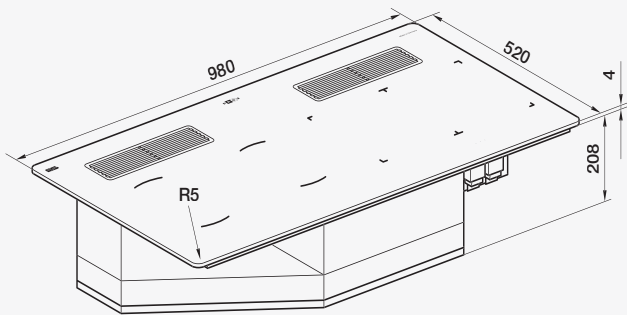

Im Lieferumfang enthalten ist:
INTERIA PANORAMA KNEBEL Induktionskochfeld mit integriertem Dunstabzug inkl. integriertem Lüfter, vertikaler Rohrbogen für Flachkanalanschluss - Gewicht 29 kg

HINWEIS

Umluftausführung mit Sockelfilterbox und Longlife-Aktivkohlewaben oder mit Plasmafilter.

BESTELLN.R.	TECHNIK	ARTIKEL
7221 006	Abluft	Interia Panorama Knebel Inox
7221 016	Abluft	Interia Panorama Knebel Diamond Black
7125 111	Umluft	Longlife-Sockelfilterbox mit keramischen Wabenkörpern
7125 3478	Umluft	Aktivkohle-Wabenkörper Komplettsatz (zum Austausch)
1021 800	Umluft	Rückwand-Plasmafilter mit Drucksensor