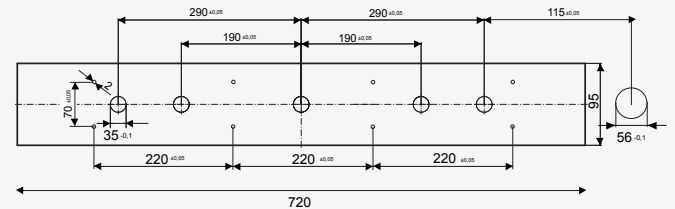

Im Lieferumfang enthalten ist:
INTERIA PANORAMA KNEBEL Induktionskochfeld mit integriertem Dunstabzug inkl. integriertem Lüfter, vertikaler Rohrbogen für Flachkanalanschluss - Gewicht 29 kg

HINWEIS

Umluftausführung mit Sockelfilterbox und Longlife-Aktivkohlewaben oder mit Plasmafilter.

BESTELLN.R.	TECHNIK	ARTIKEL
7221 006	Abluft	Interia Panorama Knebel Inox
7221 016	Abluft	Interia Panorama Knebel Diamond Black
7125 111	Umluft	Longlife-Sockelfilterbox mit keramischen Wabenkörpern
7125 3478	Umluft	Aktivkohle-Wabenkörper Komplettsatz (zum Austausch)
1021 800	Umluft	Rückwand-Plasmafilter mit Drucksensor

Bohrung Drehregler: Ø 35 mm
Bohrung für Steckdose: Ø 56 mm
Rosette: Ø 66 mm
Drehregler: Ø 55 mm

Achtung! Steckdosenausschnitte können erst ab einer Typenbreite von 100 cm in der Frontblende vorgenommen werden.

Für die Bohrungen der Edelstahlknebel kann das Montageblech verwendet werden.

ABMESSUNGEN

Geräteabmessungen:
980 x 520 x 212 mm / R = 5 mm

Ausschnitt aufliegend:
960 x 500 mm

Gerätehöhe:
208 mm + 4 mm Glaskeramik

Ausschnitt flächenbündig:
984 x 524 x 5 mm / R = 7 mm

Falztiefe: 5 mm

Falzbreite: 8 mm

Radius: 7 mm

Kupfer

Gold