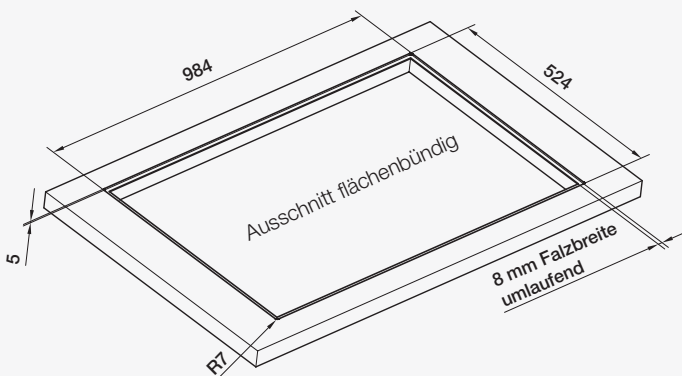

Im Lieferumfang enthalten ist:
INTERIA PANORAMA KNEBEL Induktionskochfeld mit integriertem Dunstabzug inkl. integriertem Lüfter, vertikaler Rohrbogen für Flachkanalanschluss - Gewicht 29 kg

HINWEIS

Umluftausführung mit Sockelfilterbox und Longlife-Aktivkohlewaben oder mit Plasmafilter.

BESTELLN.R.	TECHNIK	ARTIKEL
7221 006	Abluft	Interia Panorama Knebel Inox
7221 016	Abluft	Interia Panorama Knebel Diamond Black
7125 111	Umluft	Longlife-Sockelfilterbox mit keramischen Wabenkörpern
7125 3478	Umluft	Aktivkohle-Wabenkörper Komplettsatz (zum Austausch)
1021 800	Umluft	Rückwand-Plasmafilter mit Drucksensor