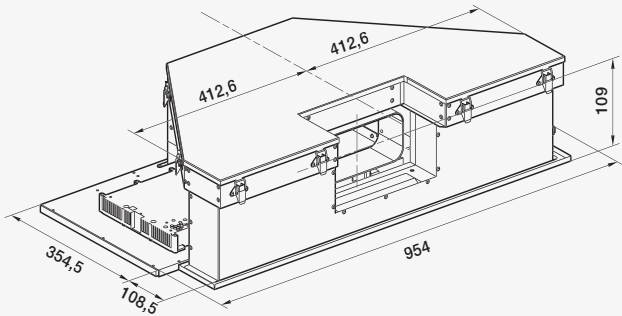

Im Lieferumfang enthalten ist:
INTERIA PANORAMA KNEBEL Induktionskochfeld mit integriertem Dunstabzug inkl. integriertem Lüfter, vertikaler Rohrbogen für Flachkanalanschluss - Gewicht 29 kg

HINWEIS

Umluftausführung mit Sockelfilterbox und Longlife-Aktivkohlewaben oder mit Plasmafilter.

BESTELLN.R.	TECHNIK	ARTIKEL
7221 006	Abluft	Interia Panorama Knebel Inox
7221 016	Abluft	Interia Panorama Knebel Diamond Black
7125 111	Umluft	Longlife-Sockelfilterbox mit keramischen Wabenkörpern
7125 3478	Umluft	Aktivkohle-Wabenkörper Komplettsatz (zum Austausch)
1021 800	Umluft	Rückwand-Plasmafilter mit Drucksensor