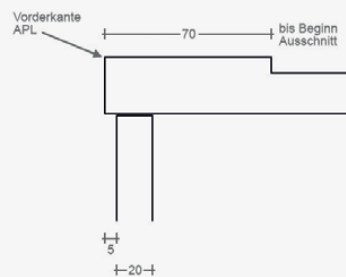

Bohrung Drehregler: Ø 35 mm
Bohrung für Steckdose: Ø 56 mm
Rosette: Ø 66 mm
Drehregler: Ø 55 mm