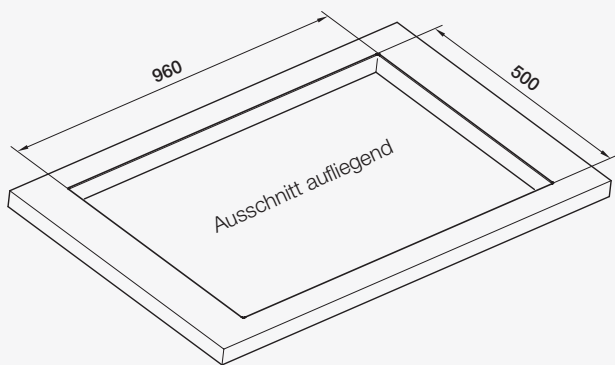

Im Lieferumfang enthalten ist:
INTERIA PANORAMA KNEBEL Induktionskochfeld mit integriertem Dunstabzug inkl. integriertem Lüfter, vertikaler Rohrbogen für Flachkanalanschluss - Gewicht 29 kg

HINWEIS

Umluftausführung mit Sockelfilterbox und Longlife-Aktivkohlewaben oder mit Plasmafilter.

BESTELLN.R.	TECHNIK	ARTIKEL
7221 006	Abluft	Interia Panorama Knebel Inox
7221 016	Abluft	Interia Panorama Knebel Diamond Black
7125 111	Umluft	Longlife-Sockelfilterbox mit keramischen Wabenkörpern
7125 3478	Umluft	Aktivkohle-Wabenkörper Komplettsatz (zum Austausch)
1021 800	Umluft	Rückwand-Plasmafilter mit Drucksensor